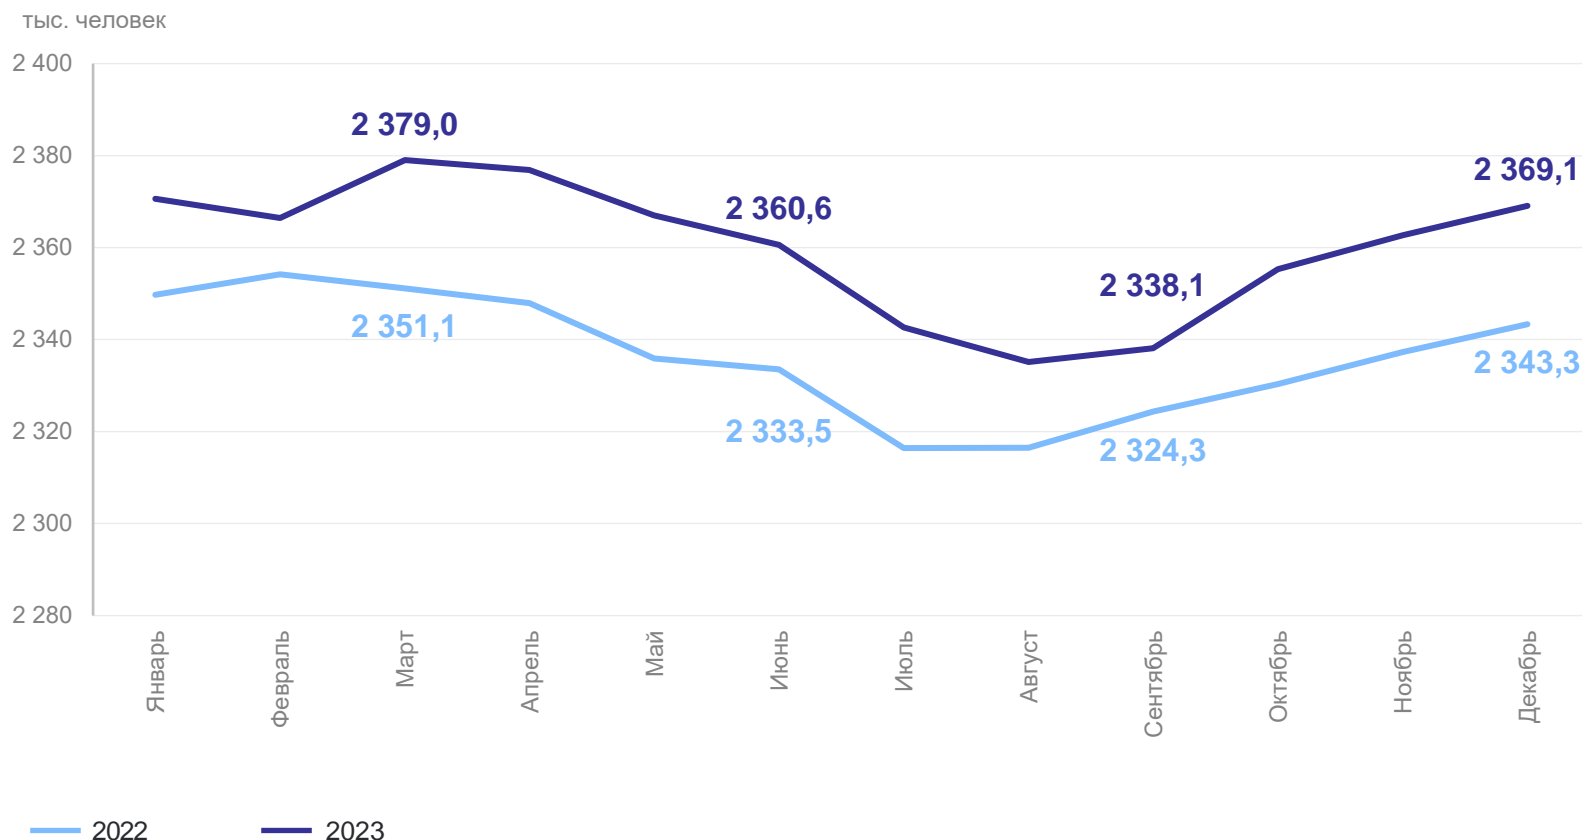

# СРЕДНЕСПИСОЧНАЯ ЧИСЛЕННОСТЬ РАБОТНИКОВ ОРГАНИЗАЦИЙ

МОССТАТ

декабрь 2023 г.

**2 369,1** тыс. человек

изменение  
к ноябрю 2023 г.\*

↑ **0,2%**

изменение  
к декабрю 2022 г.\*

↓ **0,2%**