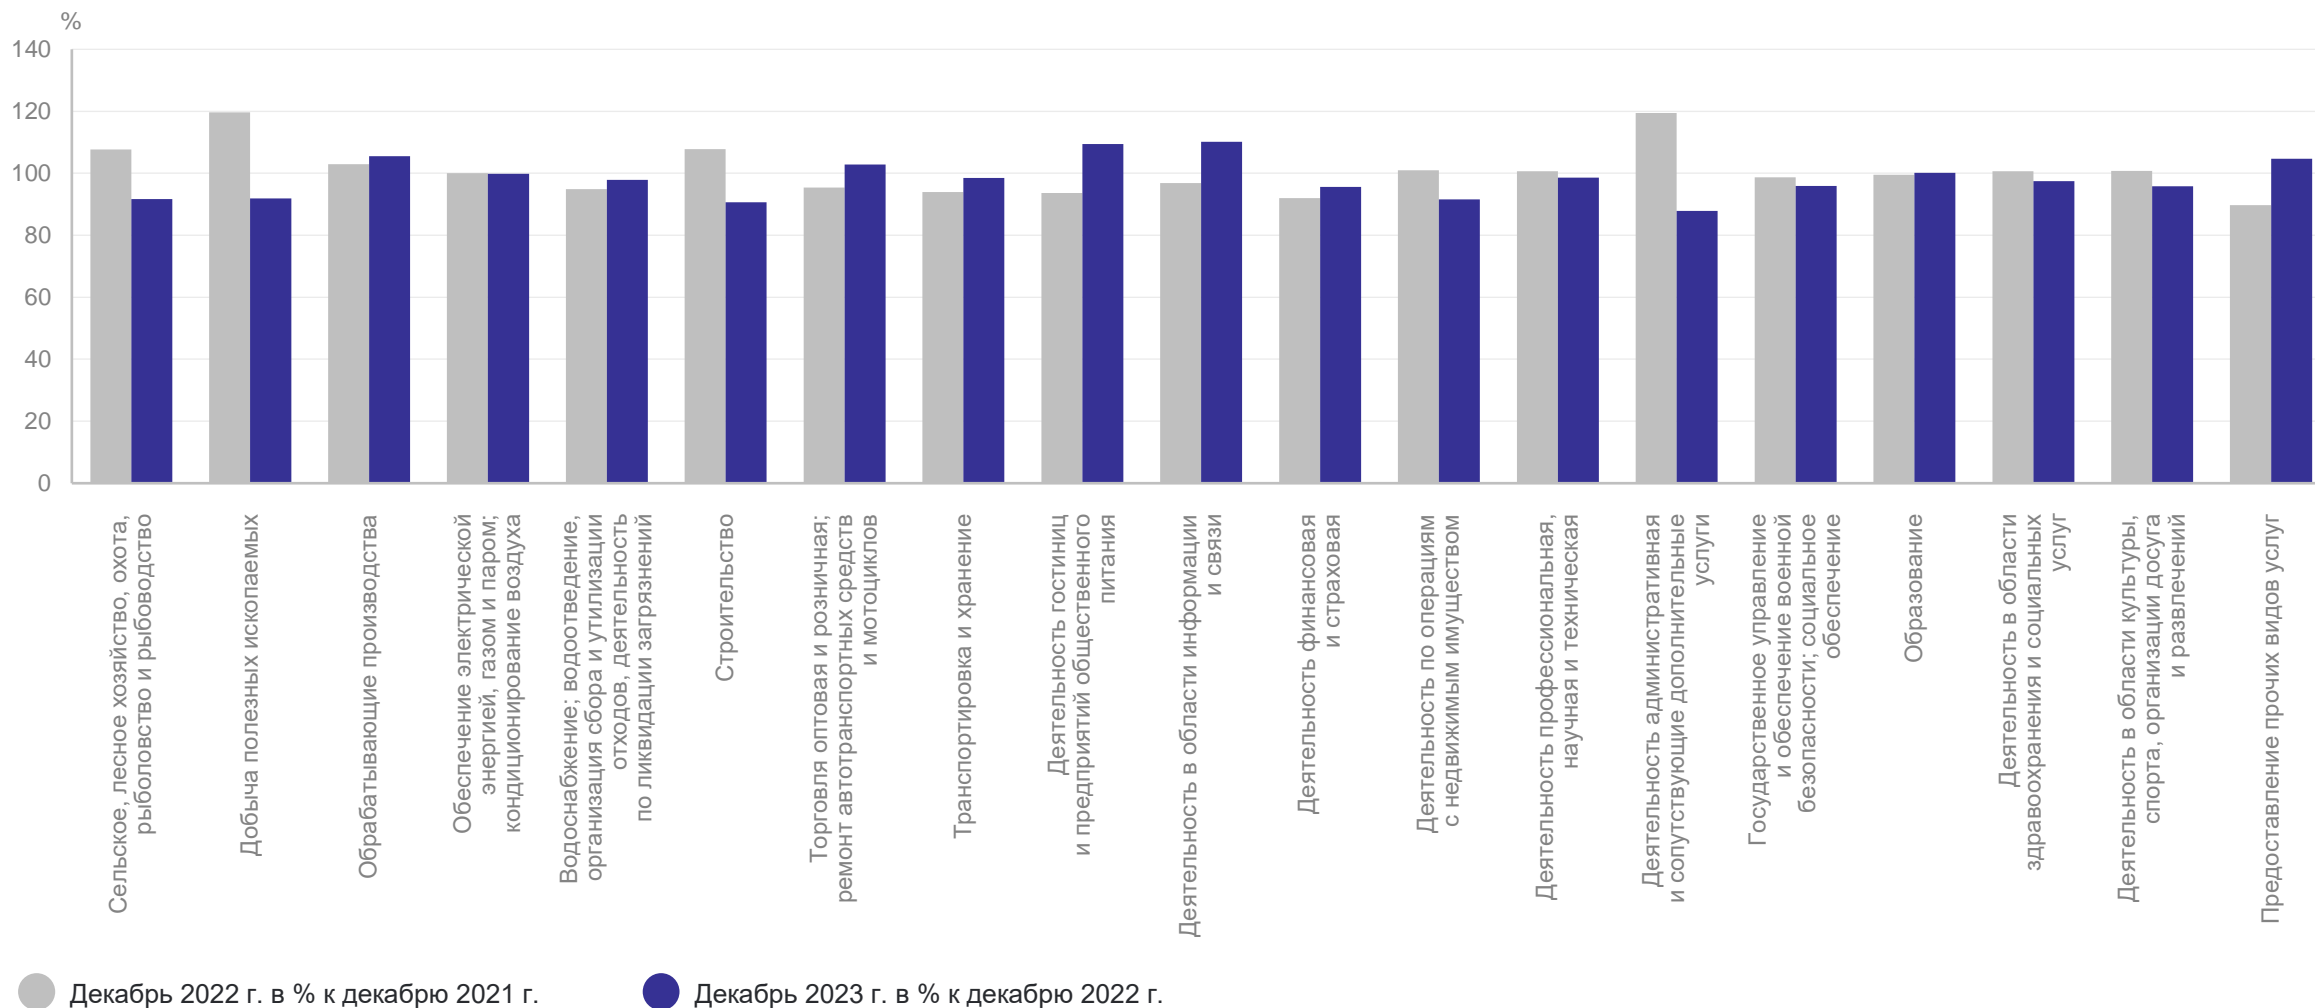

СРЕДНЕСПИСОЧНАЯ ЧИСЛЕННОСТЬ РАБОТНИКОВ ОРГАНИЗАЦИЙ

декабрь 2023 г. в % к декабрю 2022 г.

МОССТАТ