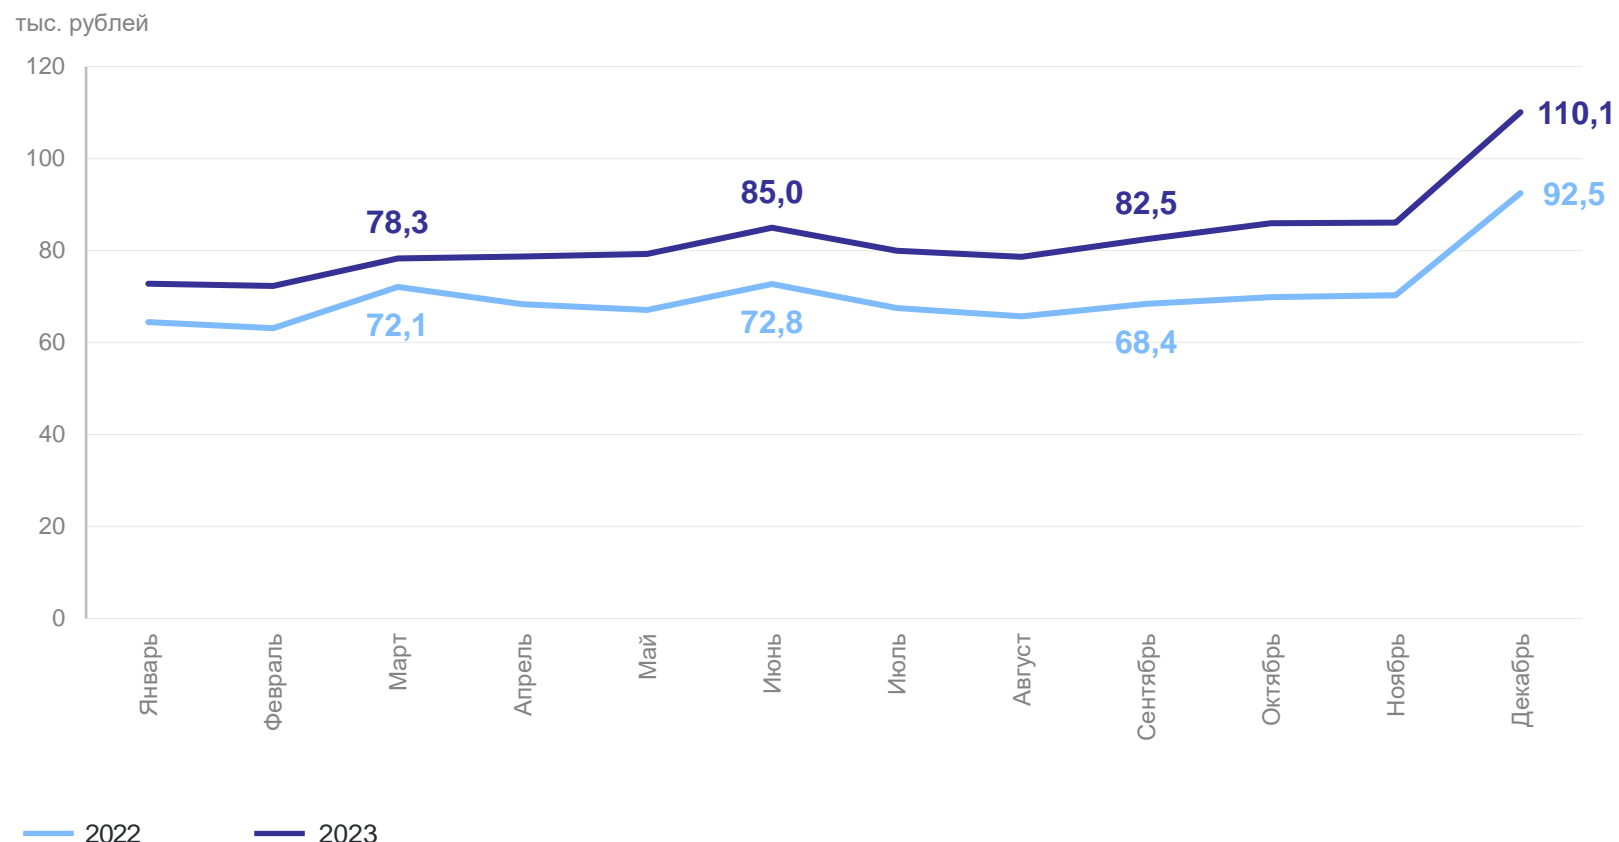

# СРЕДНЕМЕСЯЧНАЯ НАЧИСЛЕННАЯ ЗАРАБОТНАЯ ПЛАТА РАБОТНИКОВ ОРГАНИЗАЦИЙ

МОССТАТ

декабрь 2023 г.

Всего

**110,1** тыс. рублей

изменение  
к ноябрю 2023 г.\*

↑ **27,9%**

изменение  
к декабрю 2022 г.\*

↑ **17,1%**

\*По сопоставимому кругу организаций.