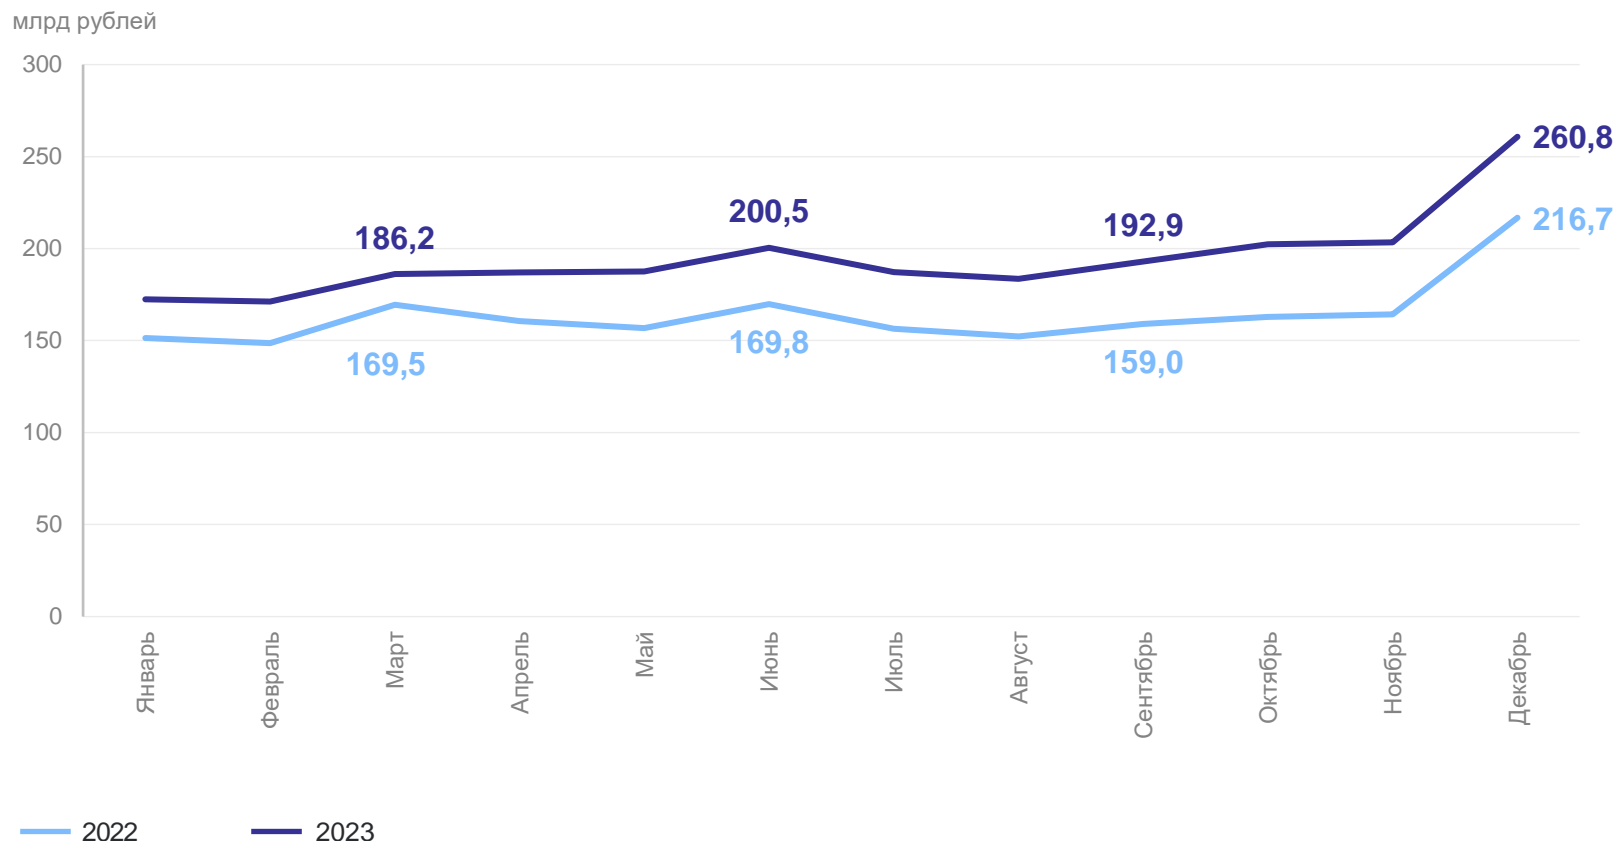

ФОНД НАЧИСЛЕННОЙ ЗАРАБОТНОЙ ПЛАТЫ РАБОТНИКАМ ОРГАНИЗАЦИЙ

МОССТАТ

декабрь 2023 г.

Всего

260,8 млрд рублей

изменение
к ноябрю 2023 г.*

↑ **28,2%**

изменение
к декабрю 2022 г.*

↑ **16,9%**

*По сопоставимому кругу организаций.